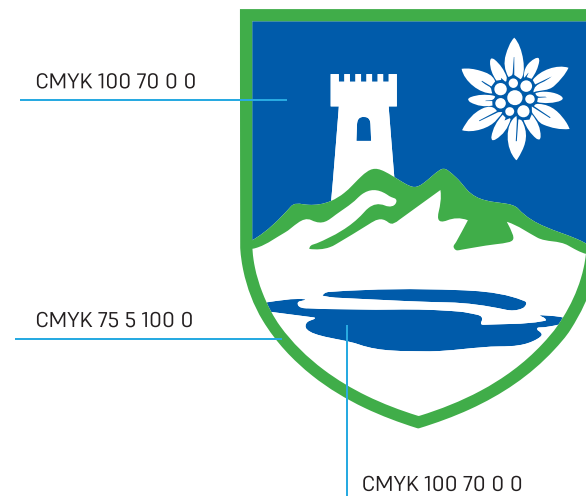

Boja - Primarne boje

Glavne boje opštine Bosansko Grahovo su Primarno plava i Primarno zelena. One predstavljaju povjerenje, sigurnost i stabilnost. To su istovremeno boje koje asociraju na sve prirodne ljepote opštine.

Primarno plava

CMYK
100 70 0 0

PANTONE
300 C

RGB
0 90 170