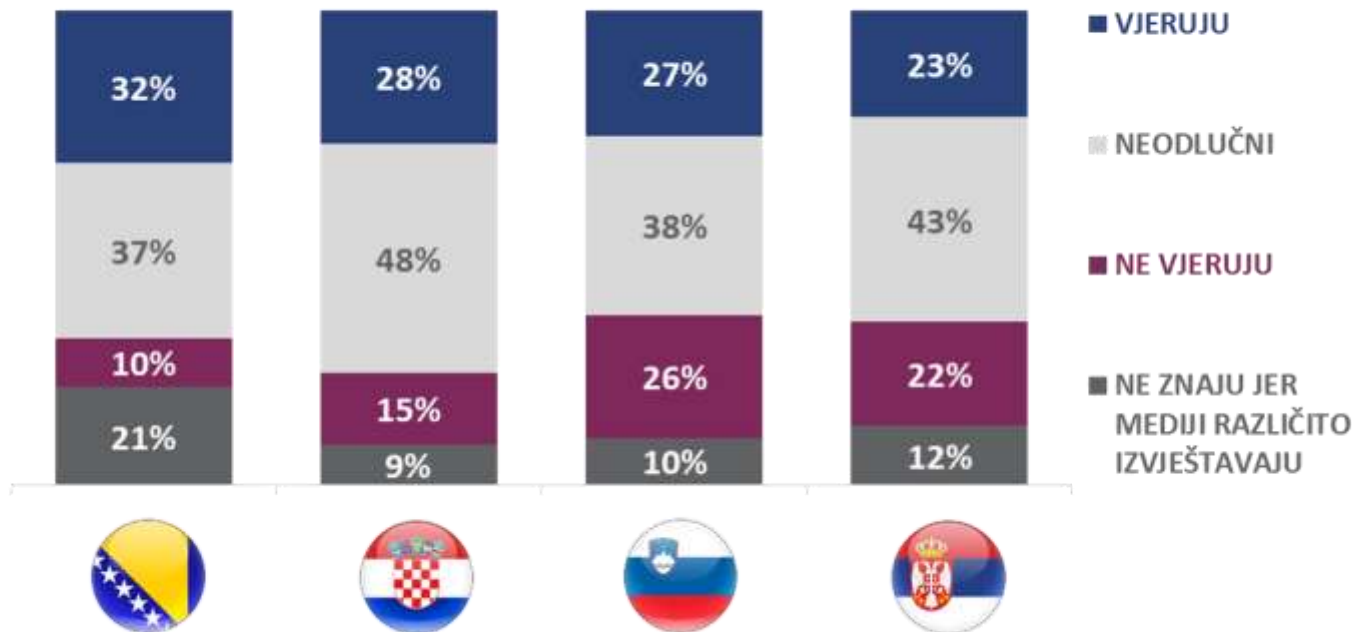

## U KOJOJ MJERI GRAĐANI PRATE TRENUTNA DEŠAVANJA U POJASU GAZE?

## U KOJOJ MJERI GRAĐANI VJERUJU MEDIJSKIM IZVJEŠTAVANJIMA U ZEMLJI, A KADA SU U PITANJU DEŠAVANJA U POJASU GAZE?

## PREMA MIŠLJENJU GRAĐANA, KAKVO TREBA BITI STAJALIŠTE DRŽAVE PO PITANJU TRENUTNIH DOGAĐANJA U POJASU GAZE?