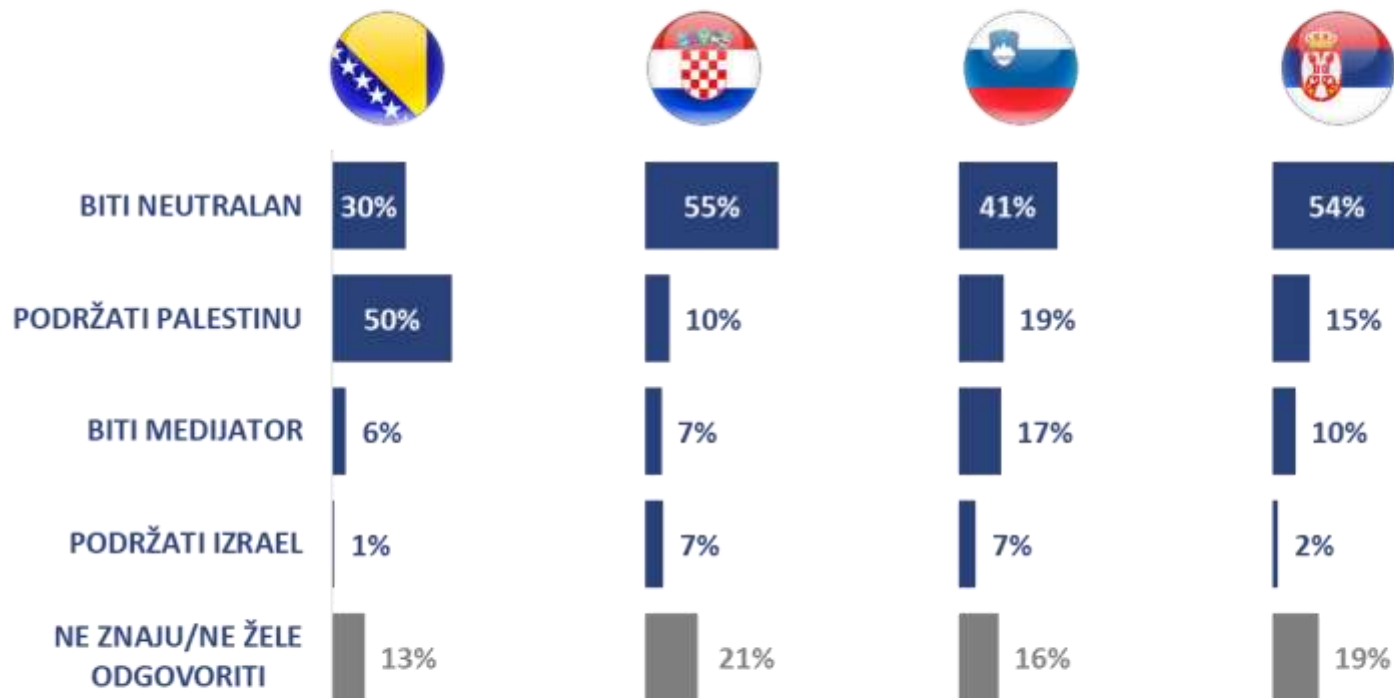

## U KOJOJ MJERI GRAĐANI PRATE TRENUTNA DEŠAVANJA U POJASU GAZE?

## U KOJOJ MJERI GRAĐANI VJERUJU MEDIJSKIM IZVJEŠTAVANJIMA U ZEMLJI, A KADA SU U PITANJU DEŠAVANJA U POJASU GAZE?

## PREMA MIŠLJENJU GRAĐANA, KAKVO TREBA BITI STAJALIŠTE DRŽAVE PO PITANJU TRENUTNIH DOGAĐANJA U POJASU GAZE?