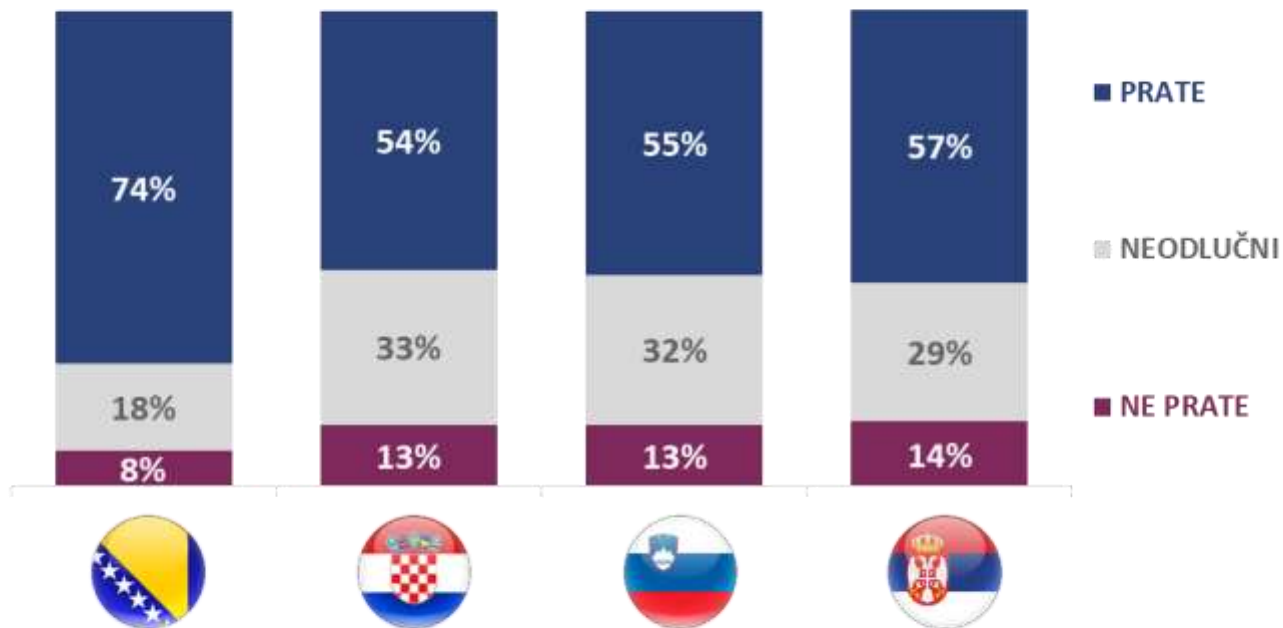

## U KOJOJ MJERI GRAĐANI PRATE TRENUTNA DEŠAVANJA U POJASU GAZE?

## U KOJOJ MJERI GRAĐANI VJERUJU MEDIJSKIM IZVJEŠTAVANJIMA U ZEMLJI, A KADA SU U PITANJU DEŠAVANJA U POJASU GAZE?

## PREMA MIŠLJENJU GRAĐANA, KAKVO TREBA BITI STAJALIŠTE DRŽAVE PO PITANJU TRENUTNIH DOGAĐANJA U POJASU GAZE?